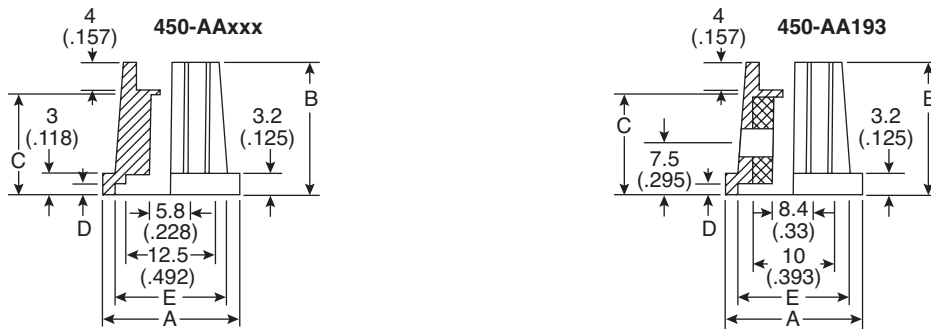

Date Last Revised: 6/19/13

**DIMENSIONS: mm (in.)**

Part Number	A	B	C	D	E	Shaft	Colour
450-AA150	15 (.59)	19 (.748)	12 (.47)	2 (.079)	13 (.572)	6	Black
450-AA150C	15 (.59)	19 (.748)	12 (.47)	2 (.079)	13 (.572)	6	Clear
450-AA151	15 (.59)	19 (.748)	12 (.47)	2 (.079)	13 (.572)	6	Grey
450-AA152	15 (.59)	19 (.748)	12 (.47)	2 (.079)	13 (.572)	T18	Grey
450-AA152C	15 (.59)	19 (.748)	12 (.47)	2 (.079)	13 (.572)	T18	Clear
450-AA180	17.6 (.693)	16 (.629)	15 (.59)	3.6 (.142)	14.6 (.575)	6.4	Black
450-AA181	17.6 (.693)	16 (.629)	15 (.59)	3.6 (.142)	14.6 (.575)	T18	Black
450-AA190	19.4 (.767)	19 (.748)	14 (.55)	1.6 (.063)	15.6 (.614)	6.4	Black
450-AA191	19.4 (.767)	19 (.748)	14 (.55)	1.6 (.063)	15.6 (.614)	T18	Grey
450-AA192	19.4 (.767)	19 (.748)	14 (.55)	1.6 (.063)	15.6 (.614)	T18	Black
450-AA193	19.4 (.767)	19 (.748)	14 (.55)	1.6 (.063)	15.6 (.614)	6.4	Black

**SPECIFICATIONS**

<b>Material:</b>	Plastic
<b>Shaft</b>	ø.236(ø6mm), ø.252(ø6.4mm)
<b>Fits:</b>	6mm D-Shaft, T18, 6.4mm D-Shaft

Available from Mouser Electronics  
 1-800-346-6873 / www.mouser.com

EPD-200733